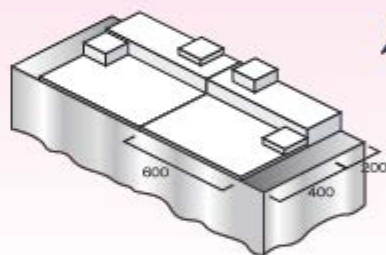

※追加オプションは別途料金となります。

店展専用

初の店展専用ディスプレイ!!!

店展セット

- ◆シンプル・カンタン・コンパクト!
- ◆すばやく陳列、すばやく収納!!!
- ◆ちょっとした店内催事に最適!!!

《シンプルステーション》レイアウトは自由自在!

### ディスプレイ数量

ネックレススタンド	P	3	小リング	L	7
			合計 21ヶ	M	7
				S	7
ネックレススタンド	L	2	リング数差し	10本差し	1
	S	2	リングサポート		5
ネックレスチェーン数掛け(12本掛かけ)	L	1	イヤリング		5
	S	1	太トンボ		5
角サイコロ		4	ネックバー	×1	2
			×1	×1	
ザブトン	S	2	接客トレー		1
	L				
敷き布		1	■オプション		
			・卓上ミラー	・スカート	
			・スポットライト	・造花	