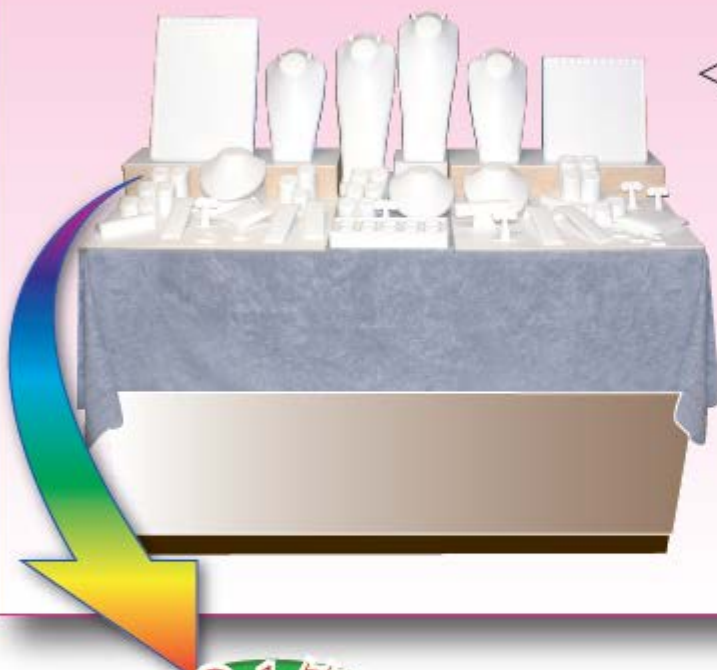

※追加オプションは別途料金となります。

店展専用

初の店展専用ディスプレイ!!!

店展セット

- ◆シンプル・カンタン・コンパクト!
- ◆すばやく陳列、すばやく収納!!!
- ◆ちょっとした店内催事に最適!!!

《シンプルステーション》レイアウトは自由自在!

### ディスプレイ数量

ネックレススタンド	P	3	小リング	L	7
			合計 21ヶ	M	7
				S	7
ネックレススタンド	L	2	リング数差し	10本差し	1
	S	2	リングサポート		5
ネックレスチェーン数掛け(12本掛かけ)	L	1	イヤリング		5
	S	1	太トンボ		5
角サイコロ		4	ネックバー	×1	2
			×1	×1	
ザブトン	S	2	接客トレー		1
	L				
敷き布		1	■オプション		
			・卓上ミラー	・スカート	
			・スポットライト	・造花	