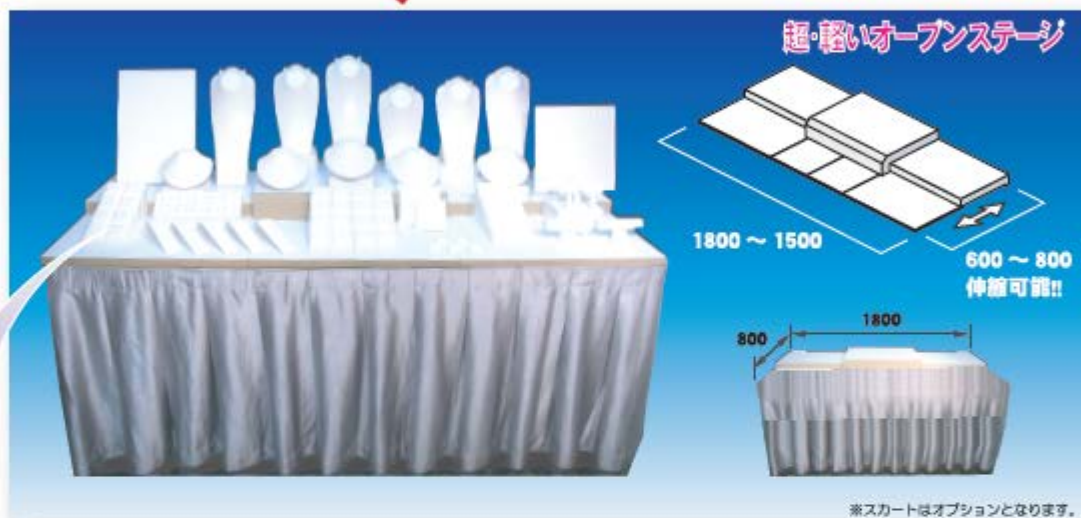

# 1BOXセット

- ◆1箱でこのボリューム!
- ◆1箱でディスプレイ・鏡・接客トレ・入り!
- ◆1箱で全部入って約25kg!

1800×900 テーブル  
1800×600 テーブル **対応!**

### ディスプレイ数量

ネックレススタンド	P	5	大リング	LL M L S	8 8 8 8
			合計 32ヶ		
ネックレススタンド	L S	3 3	リング類差し	10本差し	1
			リングサポート		5
ネックレスチェーン類掛け(12本掛け)	L S	1 1	イヤリング		5
			太トンボ		5
角サイコロ	×3 φ30mm	×3 φ40mm	ネジ・ワッシャー		2
			接客トレ		1
ザフン	×1 S	×1 L	卓上鏡		1
■オプション ・スカート ・スポットライト ・造花					

※追加オプションは別途料金となります。

店展専用

初の店展専用ディスプレイ!!!

店展セット

- ◆シンプル・カンタン・コンパクト!
- ◆すばやく陳列、すばやく収納!!!
- ◆ちょっとした店内催事に最適!!!

《シンプルステーション》レイアウトは自由自在!