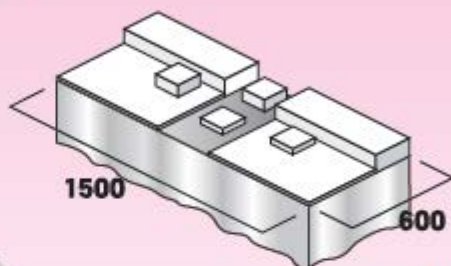

※追加オプションは別途料金となります。

店展専用

初の店展専用ディスプレイ!!!

店展セット

- ◆シンプル・カンタン・コンパクト!
- ◆すばやく陳列、すばやく収納!!!
- ◆ちょっとした店内催事に最適!!!

《シンプルステーション》レイアウトは自由自在!

### ディスプレイ数量

ネックレススタンド	P	3	小リング	L	7
			合計 21ヶ	M	7
				S	7
ネックレススタンド	L	2	リング数差し	10本差し	1
	S	2	リングサポート		5
ネックレスチェーン数掛け(12本掛かけ)	L	1	イヤリング		5
	S	1	太トンボ		5
角サイコロ		4	ネックバー	×1	2
			×1	×1	
ザブトン	S	2	接客トレー		1
	L				
敷き布		1	■オプション		
			・卓上ミラー	・スカート	
			・スポットライト	・造花	