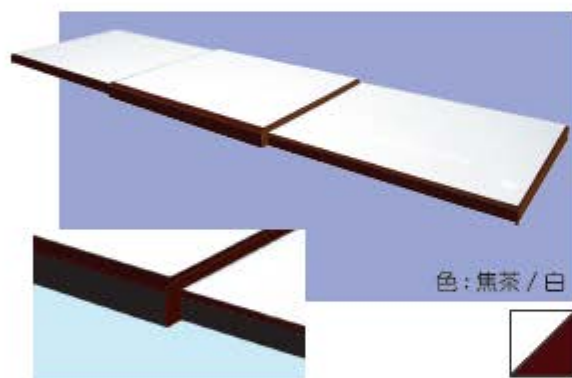

黒布タイプもあります。

Gケース用ステージ 【 **G-A** 】

W1350×D400×H45

色: 白

Gケース用ステージ 【 **G-B** 】

W1355×D430×H55

色: 焦茶 / 白

色: 紺 / 白