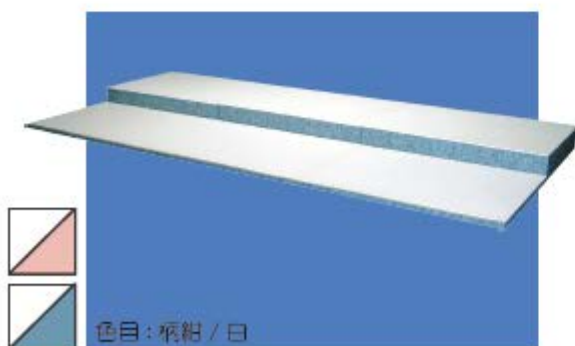

色: 白 / 濃木目

オープンステージ【 B 】

W1500 ~ 1800×D800×H200

オープンステージ【 B 】

W1500 ~ 1800×D800×H200

オープンステージ【 L 】

W1800×D800×H80

色目: 桜紺 / 白