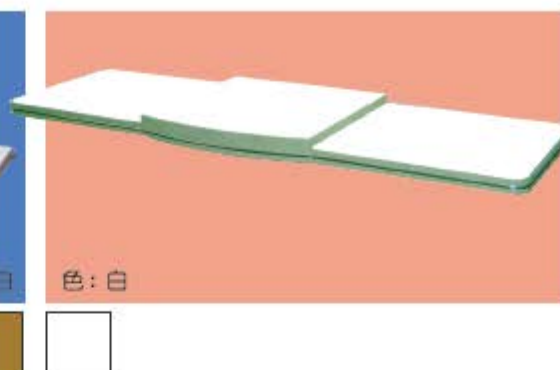

黒布タイプもあります。

Gケース用ステージ 【 **G-A** 】

W1350×D400×H45

色: 白

Gケース用ステージ 【 **G-B** 】

W1355×D430×H55

色: 焦茶 / 白

色: 紺 / 白