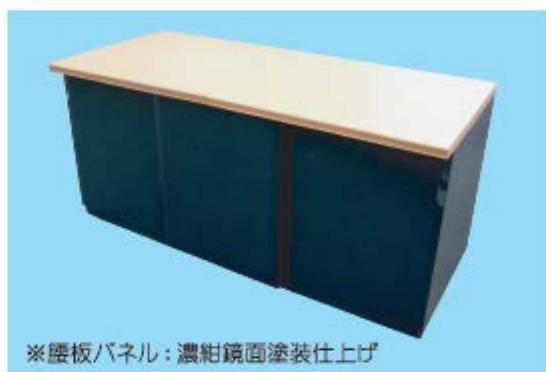

オープン台【 A 】

W1800×D800×H900

※腰板パネル (付け替え式) : 濃木目調

オープン台【 B 】

W1500×D800×H800

※腰板パネル : 濃紺鏡面塗装仕上げ

※(下写真) W900でも使用できます。

マジックテープ付布ベース【900】【600】