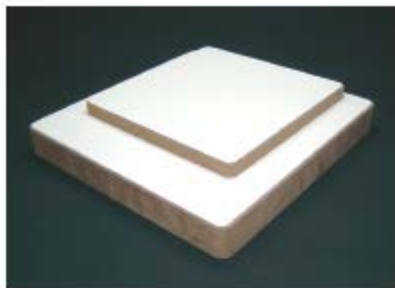

H' CASE STAGE

(Hケース用ステージ)

Hケース用ステージ 【 H-A 】

W420×D420×H80

黒布タイプもあります