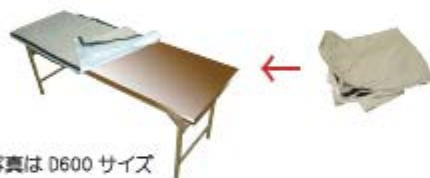

※写真は D600 サイズ