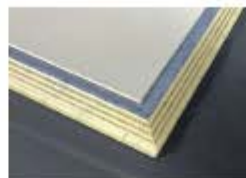

緑色: 柄青

(中央) 355×445×25
(左右) 各 490×415×25