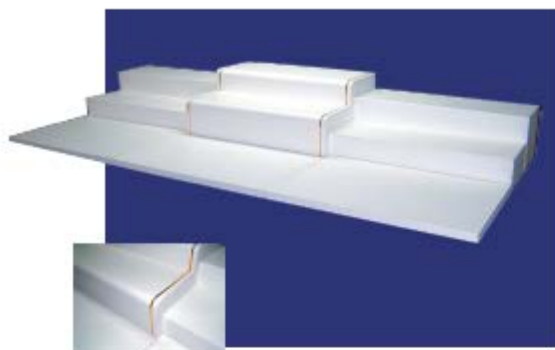

OPEN STAGE

(オープンステージ)

オープンステージ【 A 】

W1500 ~ 1800×D800×H240

COLOR

オープンステージ【 A-W 】

W1500 ~ 1800×D800×H240

COLOR