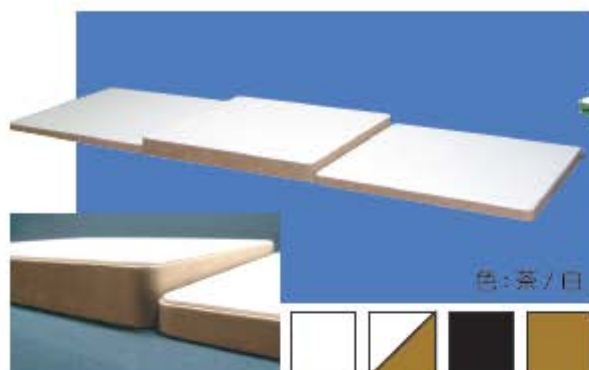

G' CASE STAGE 1

(Gケース用ステージ)

色: 茶 / 白

黒布タイプもあります。

Gケース用ステージ 【 **G-A** 】

W1350×D400×H45