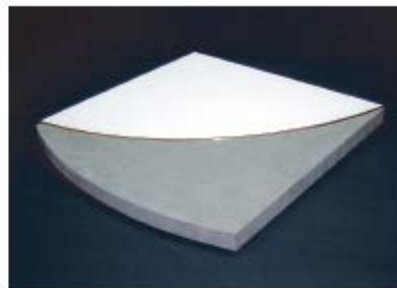

縁: 木目
色: 白 / 黒リバーシブル

(中央) 350×440×25
(左右) 各 485×405×25

Gケース用額ステージ【 **F-D** 】

H' CASE STAGE

(Hケース用ステージ)

Hケース用ステージ 【 H-A 】

W420×D420×H80

黒布タイプもあります