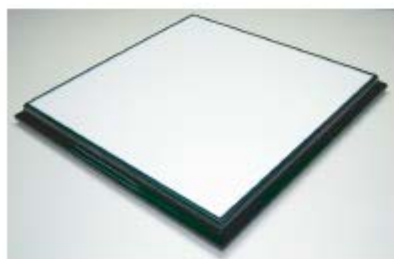

色:白

Hケース用ステージ 【 H-B 】

W450×D455×H30

Hケース用ステージ 【 H-C 】

W380×D380×H30

Hケース用ステージ 【 H-D 】

W450×D400×H25

布タイプ