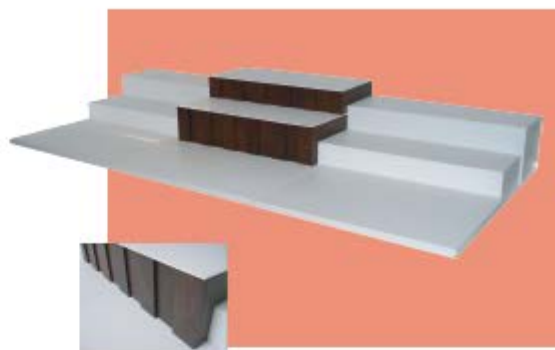

OPEN STAGE

(オープンステージ)

オープンステージ【 A 】

W1500 ~ 1800×D800×H240

COLOR

オープンステージ【 A-W 】

W1500 ~ 1800×D800×H240

COLOR

色: 白 / 濃木目

オープンステージ【 B 】

W1500 ~ 1800×D800×H200

オープンステージ【 B 】

W1500 ~ 1800×D800×H200

オープンステージ【 L 】

W1800×D800×H80

色目: 桜紺 / 白