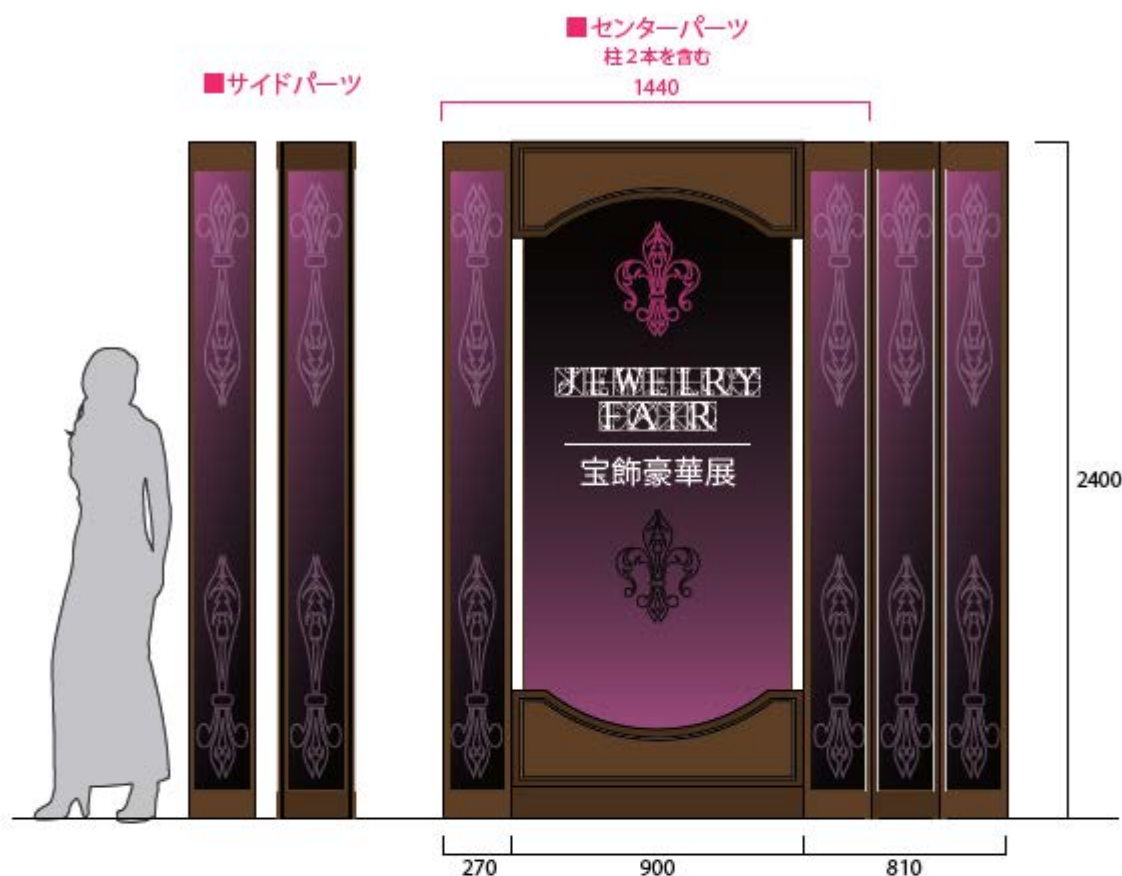

SIZE : W1800×D900/W1800×D600

※写真は D600 サイズ

●W900×D800×H800

スカート【G】【S】

色 : ゴールド / シルバー

**PARTITION**

(パーテーション)

パーテーション **2100**W900×D35 (足別)
×H2100(表面) 木目チェリー楳目
濃木目調パーテーション **1500**W900×D35 (足別)
×H1500

●W300×H500

●W100×H150

●W300×H300

●W300×H300

●W600×H750

●W600×H750

●W540×H400

●W540×H400

秋

●写真はイメージですので、現物と異なる場合がございます。詳しくは、担当者にご相談下さい。

LIGHTING SCREEN BOARD

(ライティング スクリーン ボード)

本体サイズ：W1500×D470×H2100

●有効画面サイズ：720×490
(B2 サイズ)

●カラー：ダークブラウン

●カラー：ライトブラウン

※本体のカラーバリエーションは、写真の2色です。

※別途フィルム製作が必要となります。

電飾見附

<イメージ写真>

- ◆センターメディアサイズ:W900×H2100(メディアシート)
- ◆サイドメディアサイズ:W250×H2010~3枚(電飾用フィルム)

※上記にデータ校正費用は含まれておりません。
※上記に設置撤去費/運送費は含まれておりません。

- ・オリジナルメディアは別注となります。
- ・センターパーツメディア部分は上下からのハロゲン照明
- ・サイドパーツは内照式
- ・センターパーツは両サイド2本の柱を含みます。
- ・サイドパーツ柱は独立して使用することができます。
- ・上記メディアデザインはイメージです。