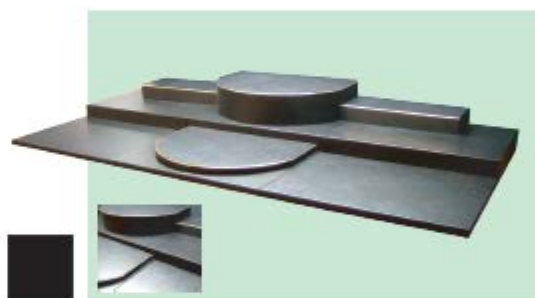

オープンステージ【 B 】

W1500 ~ 1800×D800×H200