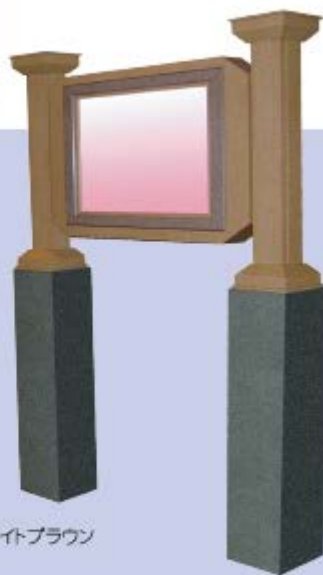

●W300×H500

●W100×H150

●W300×H300

●W300×H300

●W600×H750

●W600×H750

●W540×H400

●W540×H400

秋

●写真はイメージですので、現物と異なる場合がございます。詳しくは、担当者にご相談下さい。

LIGHTING SCREEN BOARD

(ライティング スクリーン ボード)

本体サイズ：W1500×D470×H2100

●有効画面サイズ：720×490
(B2 サイズ)

●カラー：ダークブラウン

●カラー：ライトブラウン

※本体のカラーバリエーションは、写真の2色です。

※別途フィルム製作が必要となります。

電飾見附

<イメージ写真>

- ◆センターメディアサイズ:W900×H2100(メディアシート)
- ◆サイドメディアサイズ:W250×H2010~3枚(電飾用フィルム)

※上記にデータ校正費用は含まれておりません。
※上記に設置撤去費/運送費は含まれておりません。

- ・オリジナルメディアは別注となります。
- ・センターパーツメディア部分は上下からのハロゲン照明
- ・サイドパーツは内照式
- ・センターパーツは両サイド2本の柱を含みます。
- ・サイドパーツ柱は独立して使用することができます。
- ・上記メディアデザインはイメージです。