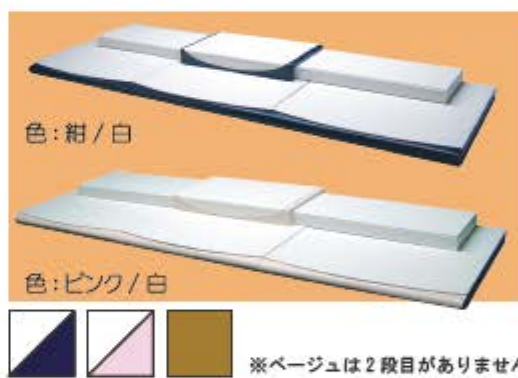

黒布タイプもあります。

Gケース用ステージ 【 **G-A** 】

W1350×D400×H45

色: 白

Gケース用ステージ 【 **G-B** 】

W1355×D430×H55

色: 焦茶 / 白

色: 紺 / 白