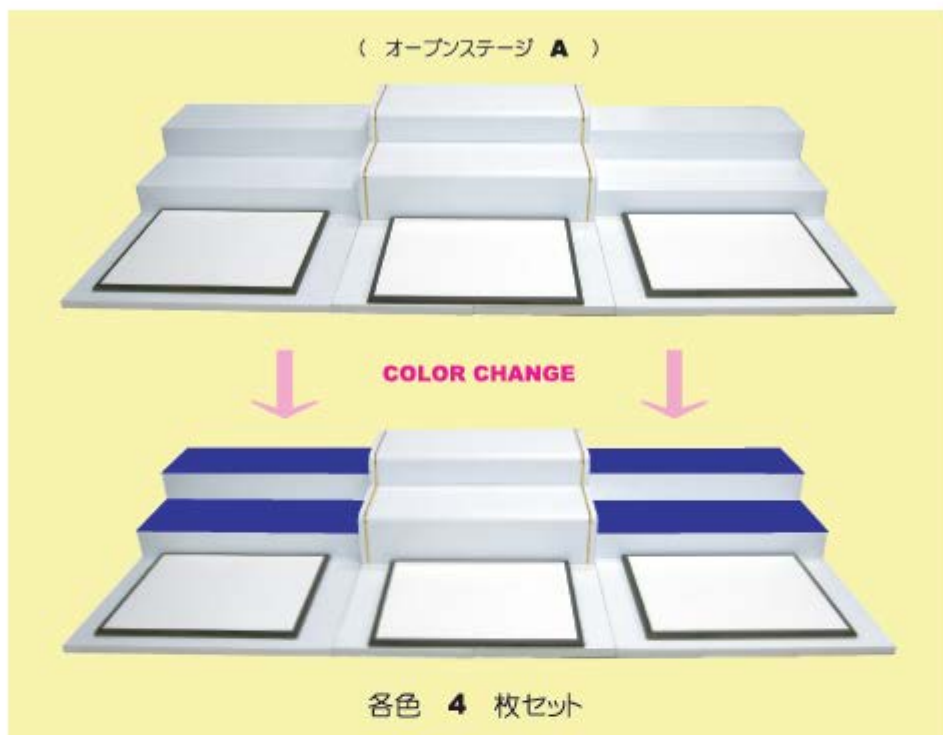

OPEN STAGE COLOR SHEET

(オープンステージカラーシート)

※額トレは、オープンステージAの付属品です。

【 カラー バリエーション 】

紺

緑

エメラルドグリーン

スカイブルー

ダークペーージュ

ピンク

パープル

オレンジ

エンジ