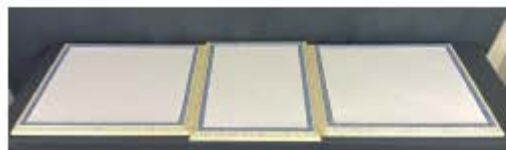

FRAME STAGE

(額ステージ)

Gケース用額ステージ【 **F-A** 】