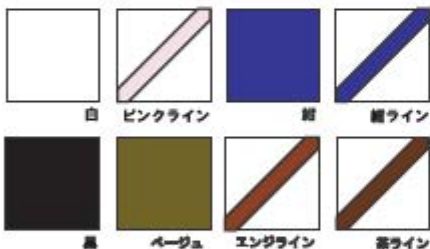

ネックレススタンド

L 170×150×390

S 170×150×300

★スタンド部折りたたみ式

COLOR

ネックレススタンド **P**

175×180×110

COLOR

ネックレススタンド **F**

150×200×120

COLOR