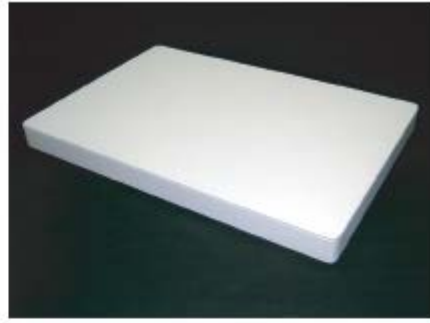

丸サイコロ H50mm

L 215Φ×50
S 140Φ×50

COLOR

60トレー

450×300×60

COLOR

30トレー

450×300×30