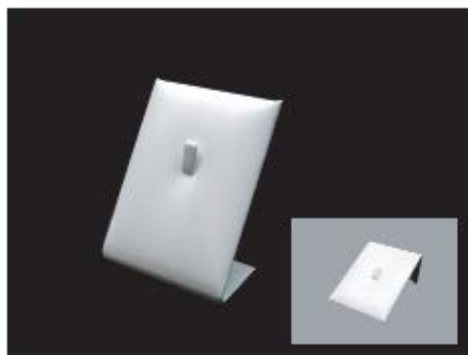

クリア

眼鏡用トルソー

150×210×400

COLOR

ブローチ

65×60×85

COLOR

ザブトン

L 150×150×25
S 100×100×25

COLOR

イヤリング・ピアススタンド **S**

60×35×65

COLOR

イヤリング・ピアススタンド **L**

55×45×140

COLOR