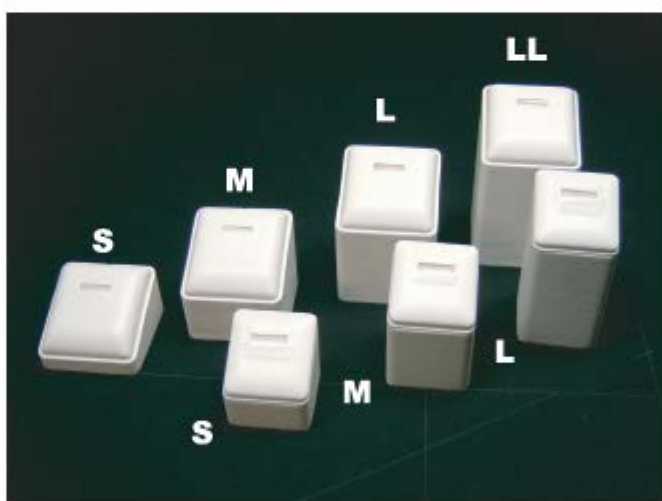

角小リングスタンド

L	50×50×100
M	50×50×75
S	50×50×50