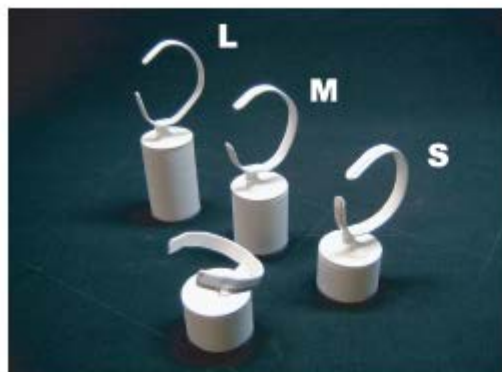

時計・プレス用スタンド（縦型）丸タイプ

L 45×H150

COLOR

M 45×H120

S 45×H100

時計・プレス用スタンド（横型）丸タイプ

45×H70

COLOR