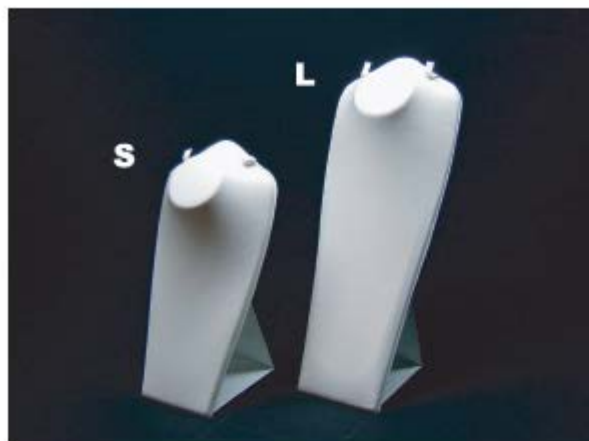

ネックレススタンド

L 170×150×390

S 170×150×300

★スタンド部折りたたみ式

COLOR

ネックレススタンド **P**

175×180×110

COLOR

ネックレススタンド **F**

150×200×120

COLOR