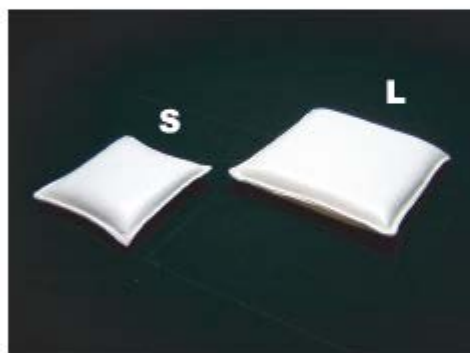

クリア

眼鏡用トルソー

150×210×400

COLOR

ブローチ

65×60×85

COLOR

ザブトン

L 150×150×25
S 100×100×25

COLOR

イヤリング・ピアススタンド **S**

60×35×65

COLOR

イヤリング・ピアススタンド **L**

55×45×140

COLOR