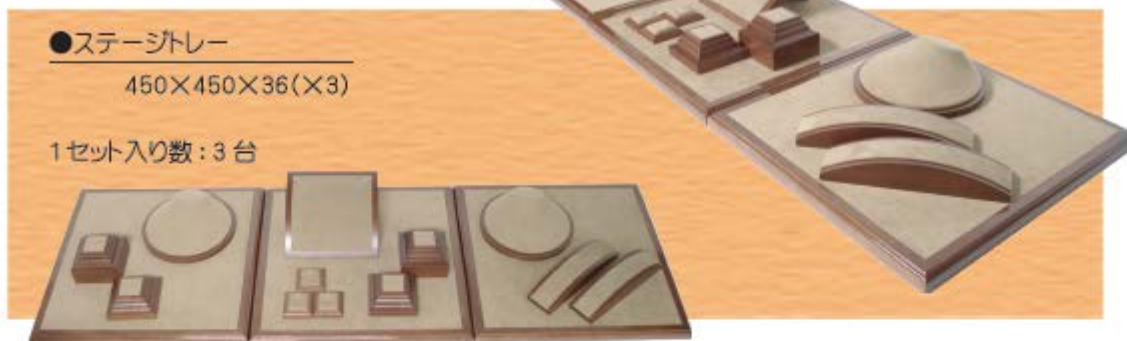

L 150×150×25
S 100×100×25

COLOR

イヤリング・ピアススタンド **S**

60×35×65

COLOR

イヤリング・ピアススタンド **L**

55×45×140

COLOR

VP DISPLAY SET

(VPディスプレイセット)

●ステージトレー

450×450×36(×3)

1セット入り数：3台

角型ネックレス

(スタンド部折りたたみ可)

204×180×100