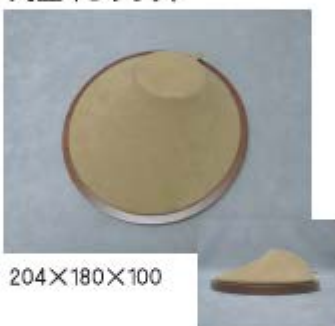

VP DISPLAY SET

(VPディスプレイセット)

●ステージトレー

450×450×36(×3)

1セット入り数：3台

角型ネックレス

(スタンド部折りたたみ可)

204×180×100

1セット入り数：1台

丸型ネックレス

204×180×100

1セット入り数：2台

リングスタンド

S:100×100×45
L:100×100×70

1セット入り数：各2個

リングサポート

60×60×25

1セット入り数：3個

スロープ

60×240×44

1セット入り数：2個

EP スタンド

55×45×140

1セット入り数：2個

※Hケース用でも使用
出来ます。