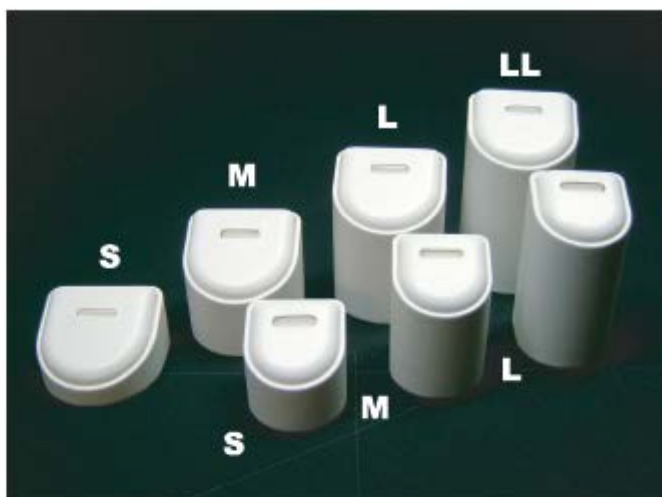

丸大リングスタンド

LL	65×60×115
L	65×60×90
M	65×60×65
S	65×60×40

丸小リングスタンド

L	50×50×100
M	50×50×75
S	50×50×50

COLOR

角大リングスタンド

LL	65×60×115
L	65×60×90
M	65×60×65
S	65×60×40

角小リングスタンド