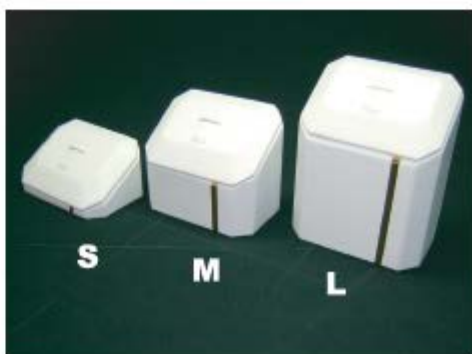

リングサポート

37×41×10

COLOR

白

黒

ページュ

紺

グレー

リング 10 本差し

285×115×40

リング 20 本差し

285×225×40

COLOR

白

黒

リング 3 列差し

240×150×18

COLOR

リング 1 列差し

240×50×18

COLOR

特大リングスタンド

L 125×80×150

M 125×80×105

S 125×80×60

COLOR

(ゴールドライン)