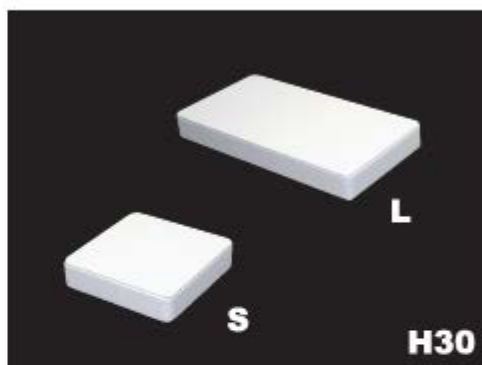

角サイコロ H30mm

L 300×150×30
S 150×150×30

COLOR