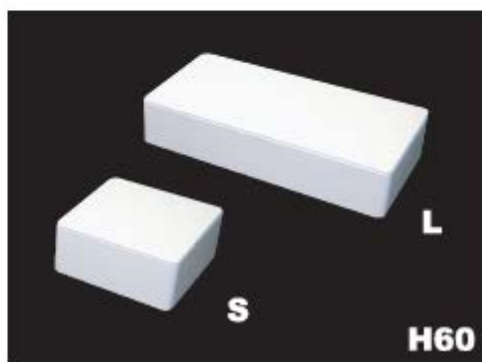

L 300×150×30
S 150×150×30

COLOR

角サイコロ H60mm

L 300×150×60
S 150×150×60

COLOR

丸サイコロ H30mm

L 215Φ×30
S 140Φ×30

COLOR